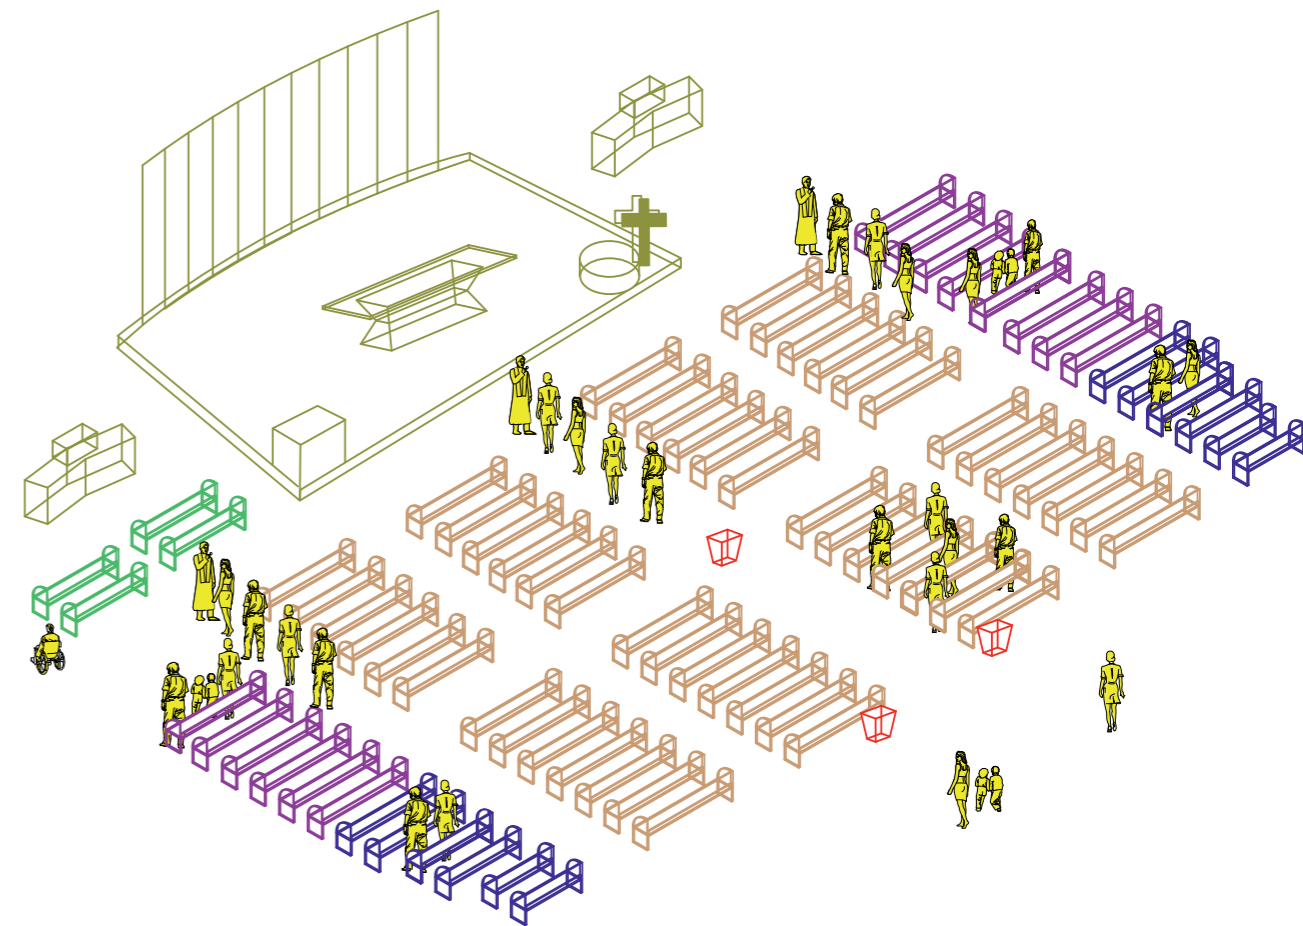

Parrocchia San Giovanni Evangelista

L'accesso per partecipare alla Messa è consentito nel limite massimo di 170 persone

PRESCRIZIONI PER L'ACCESSO

Evitare assembramenti

Mascherina obbligatoria

Rispettare la distanza di sicurezza
(1,5 metri in movimento, 1 metro seduti)

Occupare solo i posti indicati

ATTENZIONI DA OSSERVARE

Vietato l'accesso alle persone che manifestino **febbre (sopra 37,5°)** o sintomi influenzali e a tutti coloro che hanno avuto contatti con malati di Covid nei 14 giorni precedenti

Liquido disinfettante per le mani disponibile all'ingresso e al centro della Chiesa

La **Confessione** sarà amministrata in un luogo apposito

AVVERTENZE PER LA LITURGIA

Omettere lo scambio del segno della pace

MAPPA DELLA CHIESA

Banco del liquido disinfettante

Zona riservata ad anziani e disabili

Zona riservata alle famiglie

Zona riservata alle coppie

Zona con banchi con bollino indicatore

Ti ricordiamo che :

L'accesso per la preghiera personale è libero, mantenendo la distanza di sicurezza.